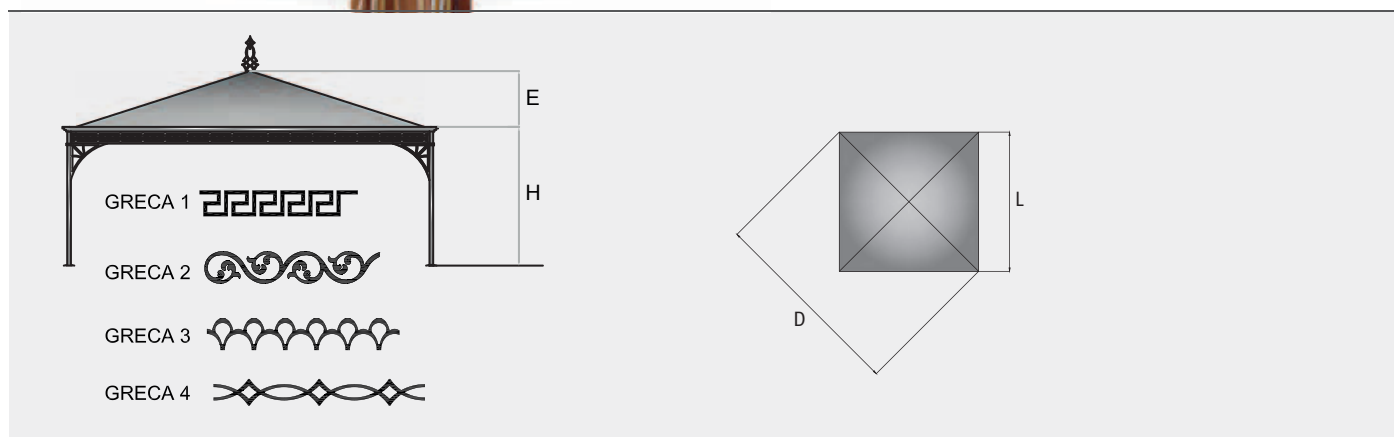

Pole profile diam. 150x150mm. Perimetric profile of 100x150mm.

Standard

Optional

R535 GAZEBO

NEW
2013

Struttura in acciaio molto resistente che si può adattare a qualsiasi tipo di esigenza. Telo in PVC ignifugo in tinta unita che può essere completato dalle pareti, scorrevoli o fisse, che vengono allacciate al montante tramite le apposite cinghie. Gronda perimetrale inclusa. Profilo piantana diam. 60x60mm. Profilo perimetrale da 30x30mm.

*Pole profile diam. 60x60mm.
Perimetric profile of 30x30mm.*

Standard

Optional