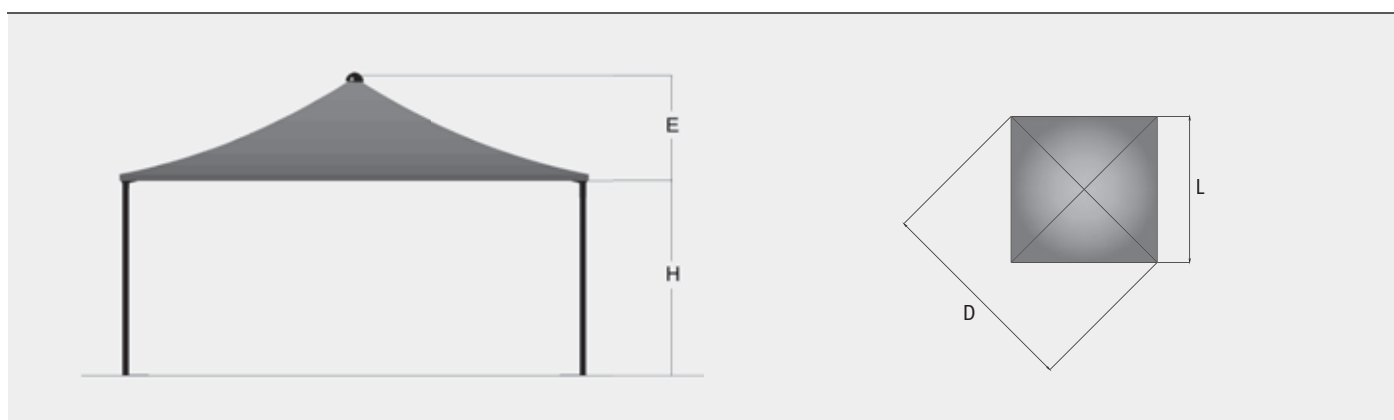

R501 GAZEBO

NEW
2013

Struttura in acciaio molto resistente che si può adattare a qualsiasi tipo di esigenza. Telo in PVC ignifugo in tinta unita che può essere completato dalle pareti, scorrevoli o fisse, che vengono allacciate al montante tramite le apposite cinghie.

Profilo piantana diam. 60mm.

Profilo perimetrale da 80x40mm.

Very resistant steel structure that can be adapted to all requests. Fireproof plain dress PVC fabric that can be equipped with fireproof fixed or sliding PVC sidewalls and laced up to the upright tube through the sidewall's plastic straps and buckles.

Pole profile diam. 60mm.

Perimetric profile of 80x40mm.

Standard

Optional

R511 GAZEBO

NEW
2013

Struttura in acciaio molto resistente che si può adattare a qualsiasi tipo di esigenza. Telo in PVC ignifugo in tinta unita che può essere completato dalle pareti, scorrevoli o fisse, che vengono allacciate al montante tramite le apposite cinghie. Profilo piantana diam. 150x150mm. Profilo perimetrale da 100x150mm.

*Pole profile diam. 60x60mm.
Perimetric profile of 30x30mm.*

Standard

Optional